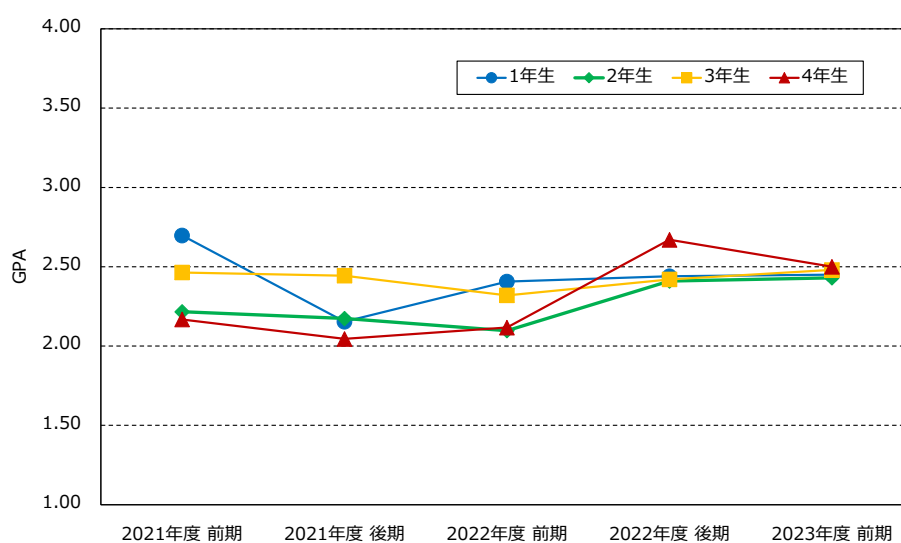

アセスメントポリシーの検証（学修成果調査 2021-2023 年度）

【学生数】

(単位:人)

	1年生	2年生	3年生	4年生	合計
2021年度前期	156	152	125	126	559
2021年度後期	155	146	125	122	548
2022年度前期	153	159	143	116	571
2022年度後期	145	146	142	111	544
2023年度前期	123	142	144	134	543

A. GPA