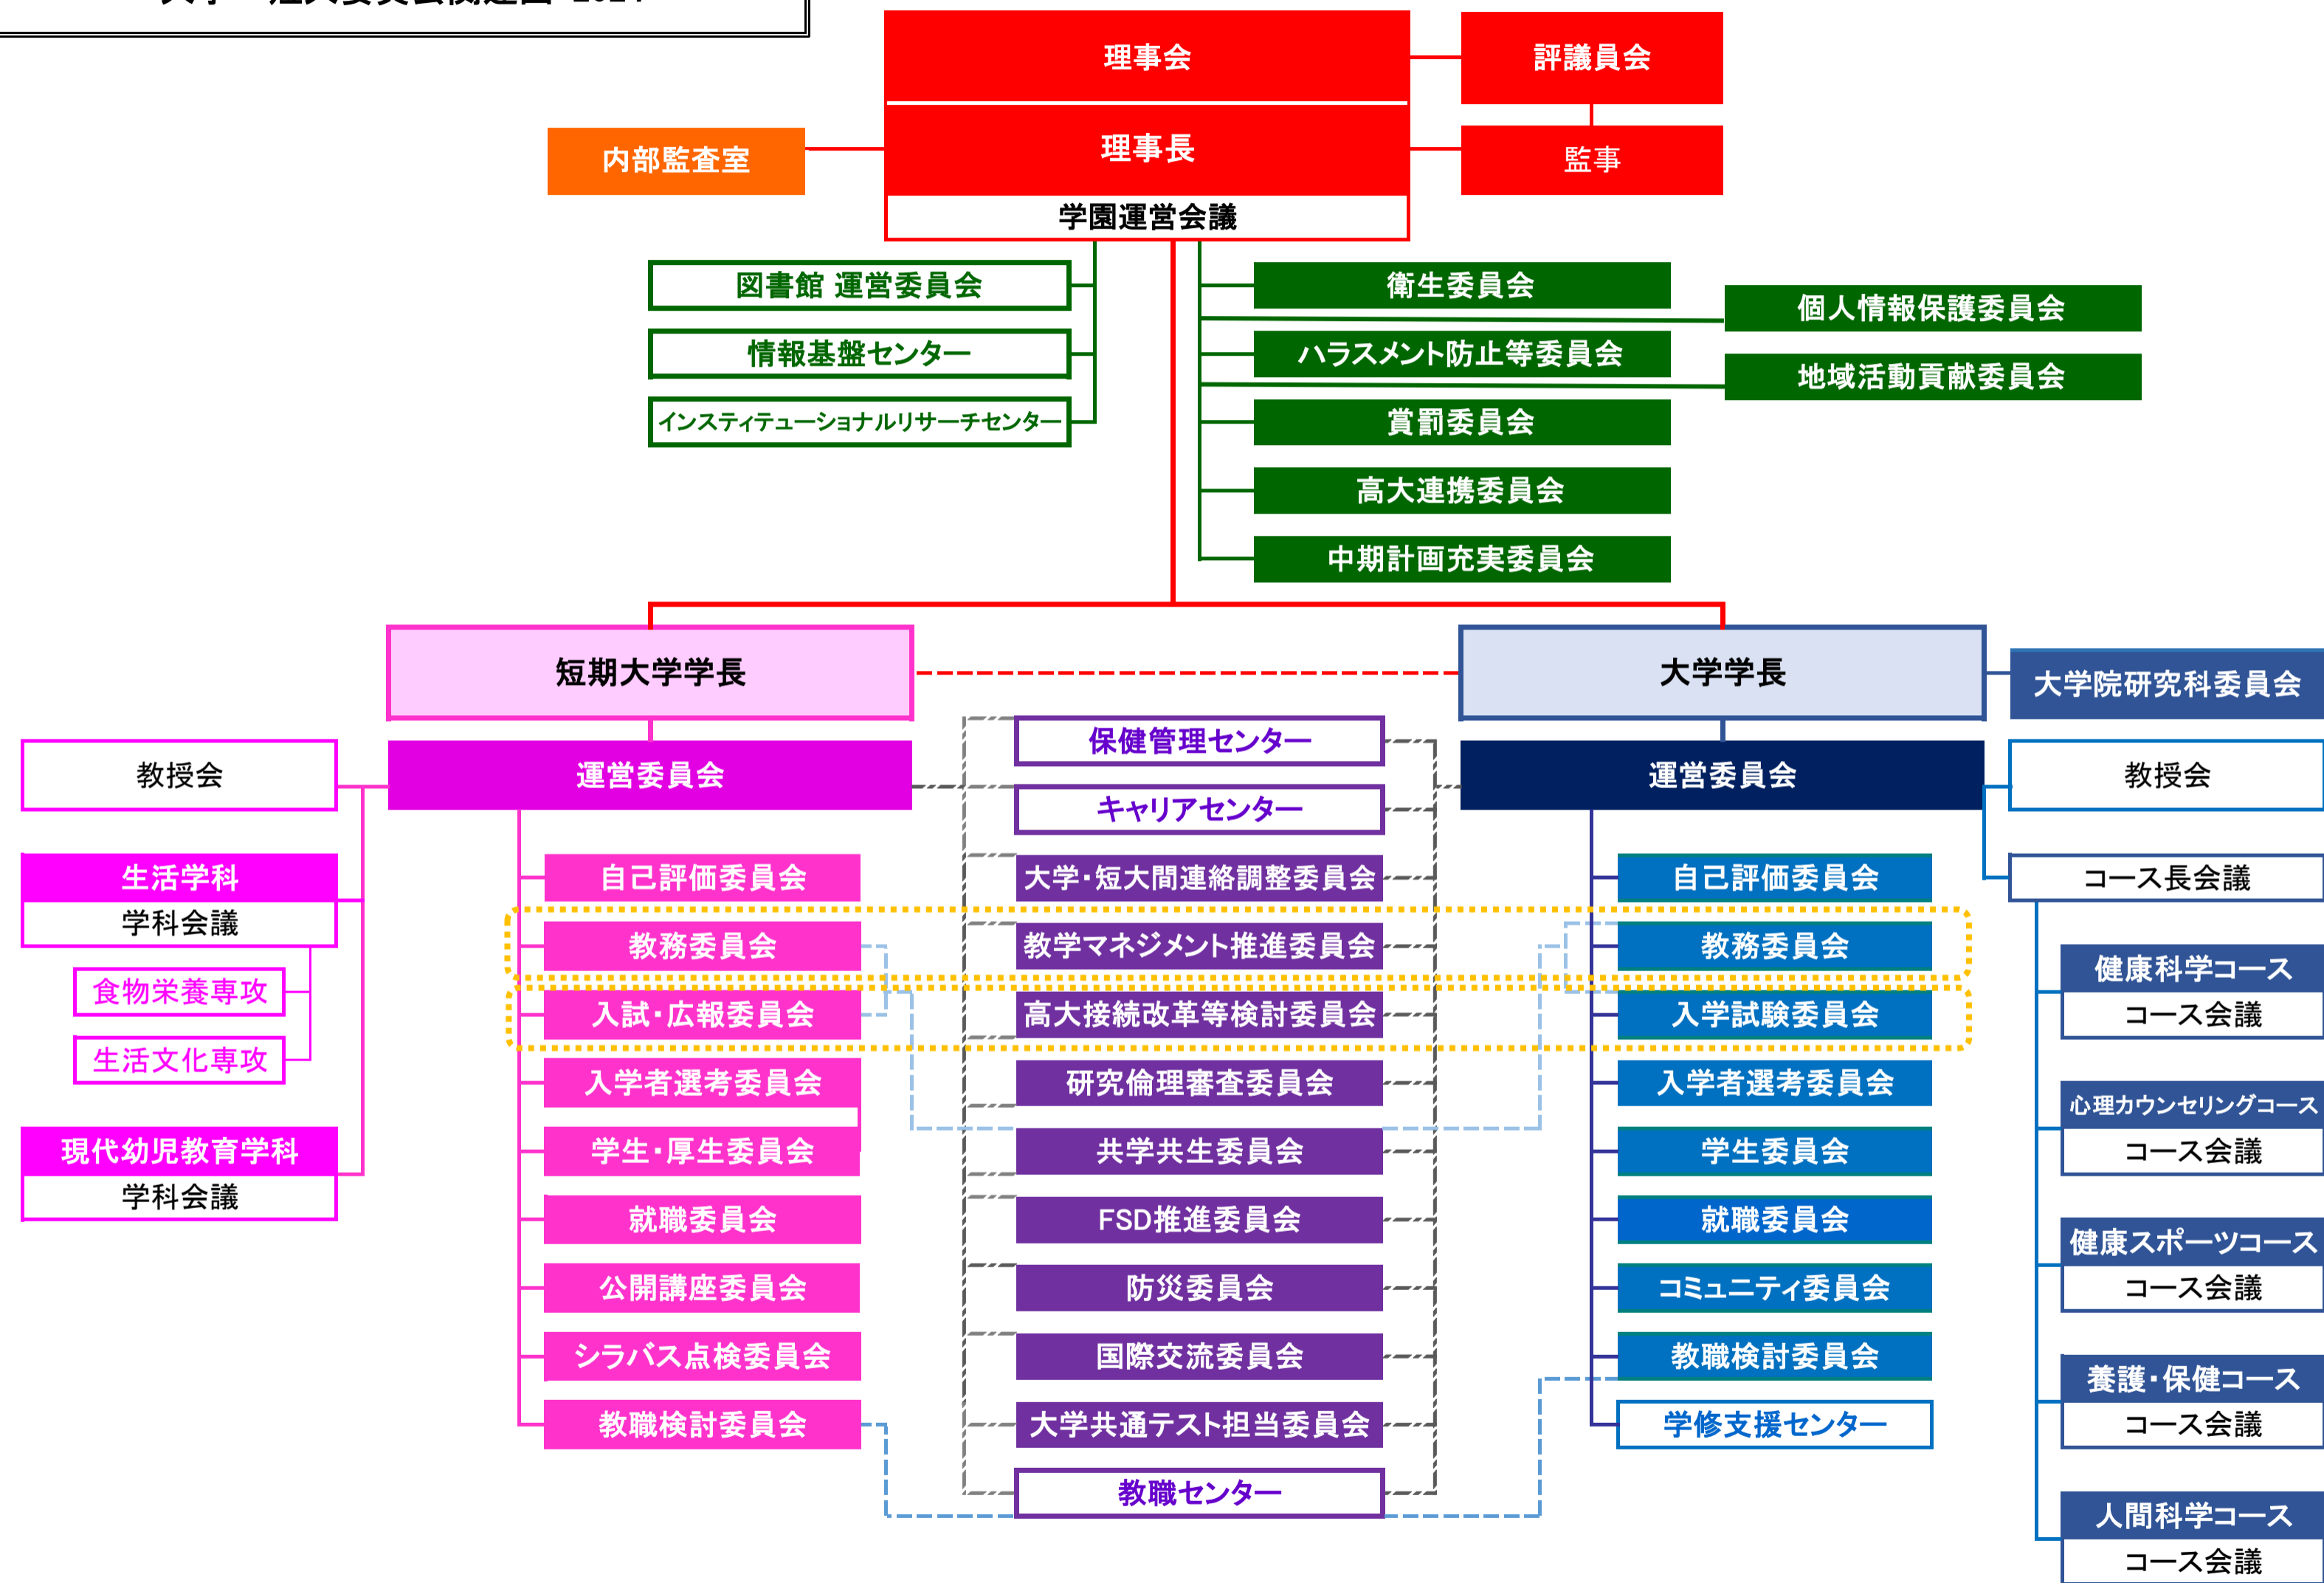

大学・短大委員会関連図 2024

実線は系統、点線は関連を示す